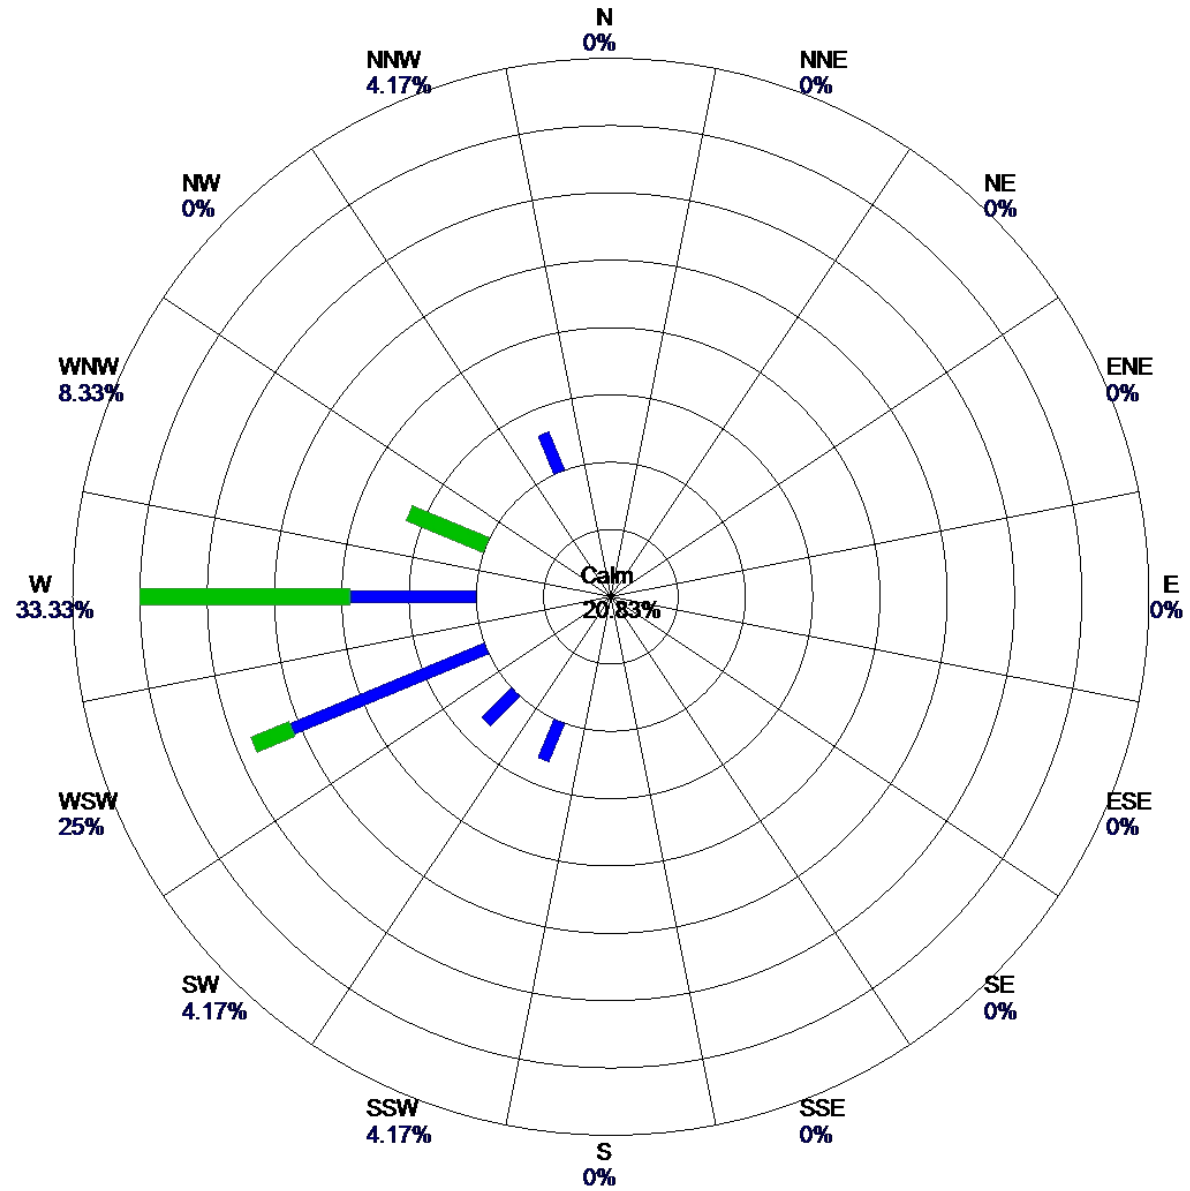

Site: Amanda Elem  
Parameter: WSPD  
Units: MPH

Period: 4/3/2019-4/3/2019