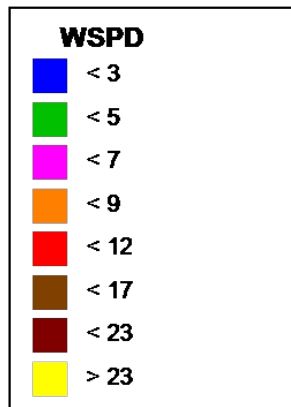

Site: Amanda Elem  
Parameter: WSPD  
Units: MPH

Period: 4/3/2019-4/3/2019