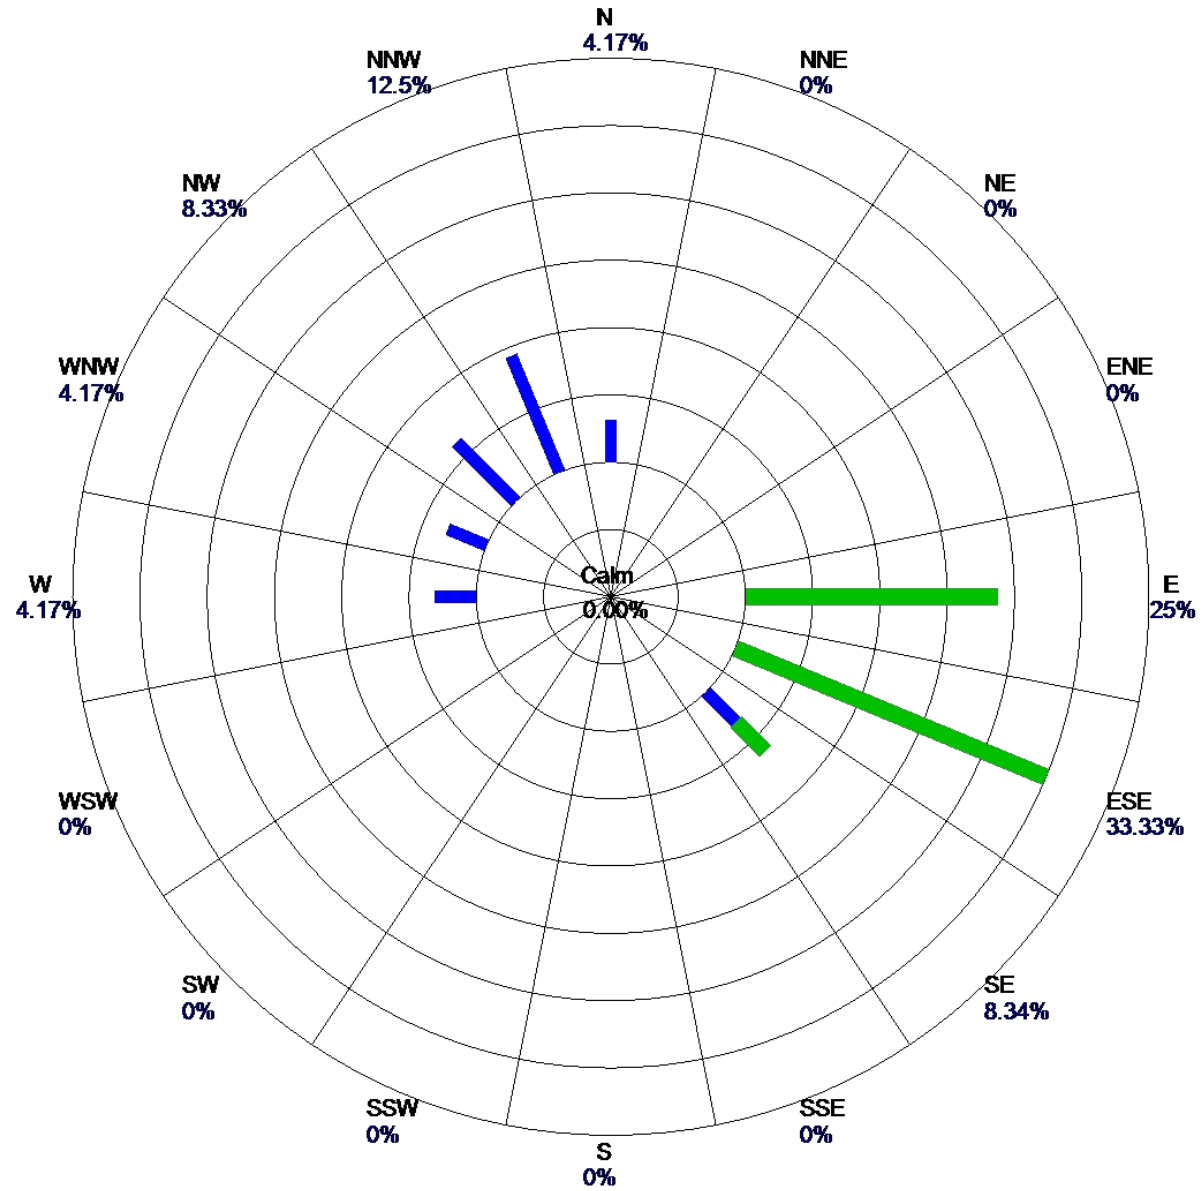

Site: Amanda Elem
Parameter: WSPD
Units: MPH

Period: 1/11/2019-1/11/2019