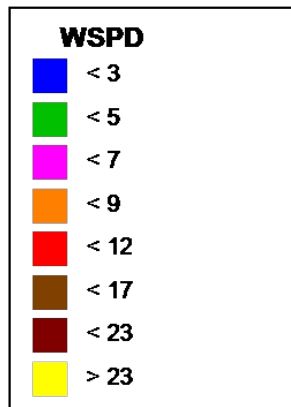

Site: Amanda Elem
Parameter: WSPD
Units: MPH

Period: 1/11/2019-1/11/2019