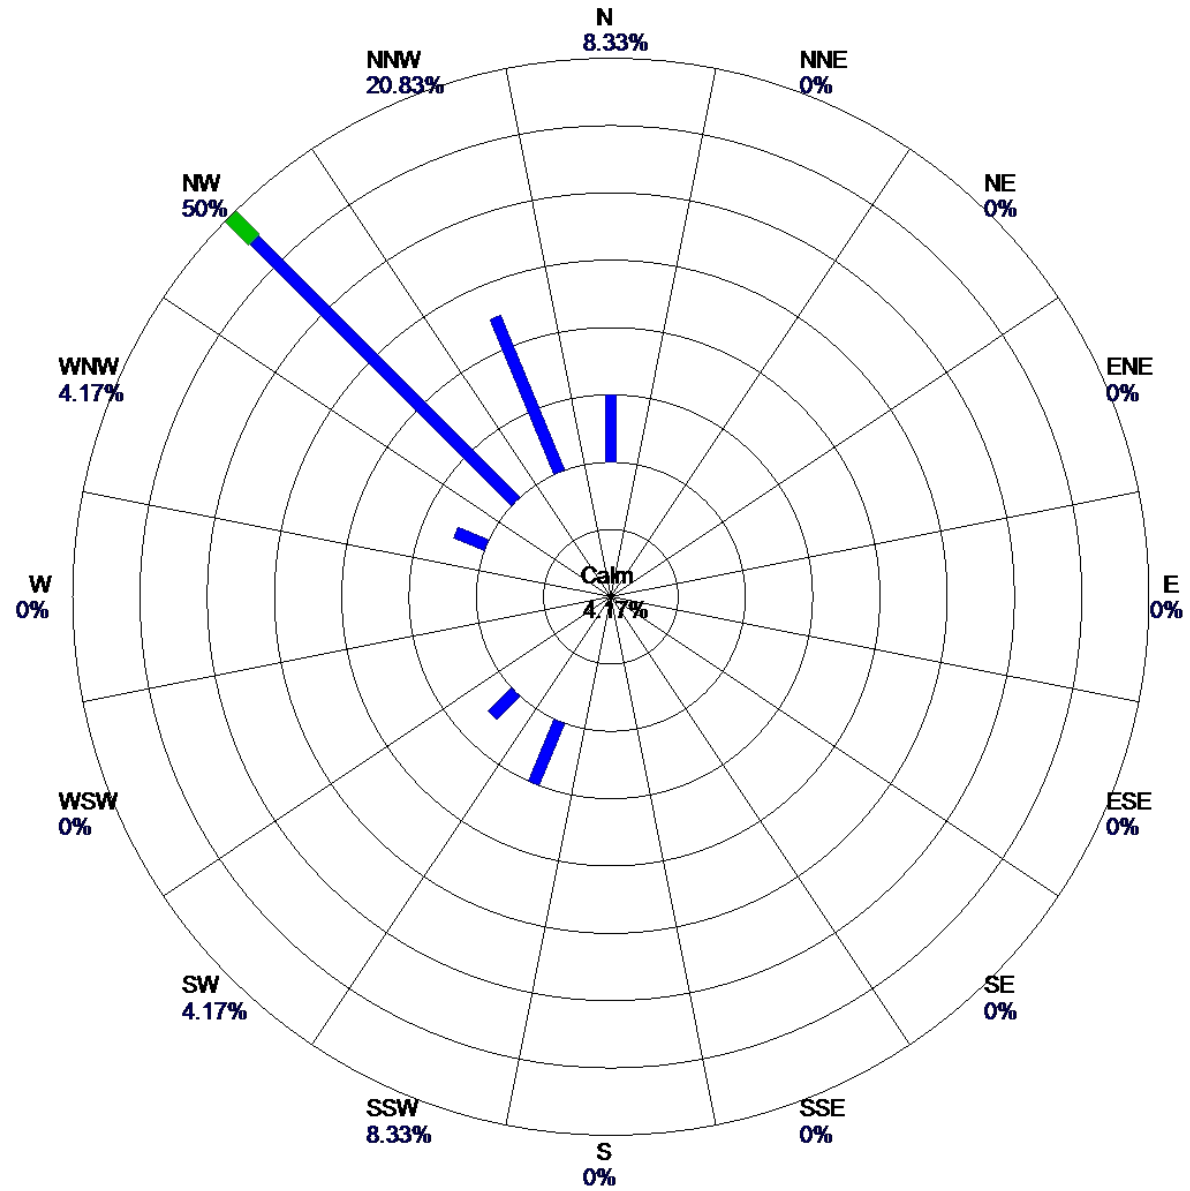

Site: Yankee
Parameter: WSMS
Units: M/SEC

Period: 12/4/2018-12/4/2018