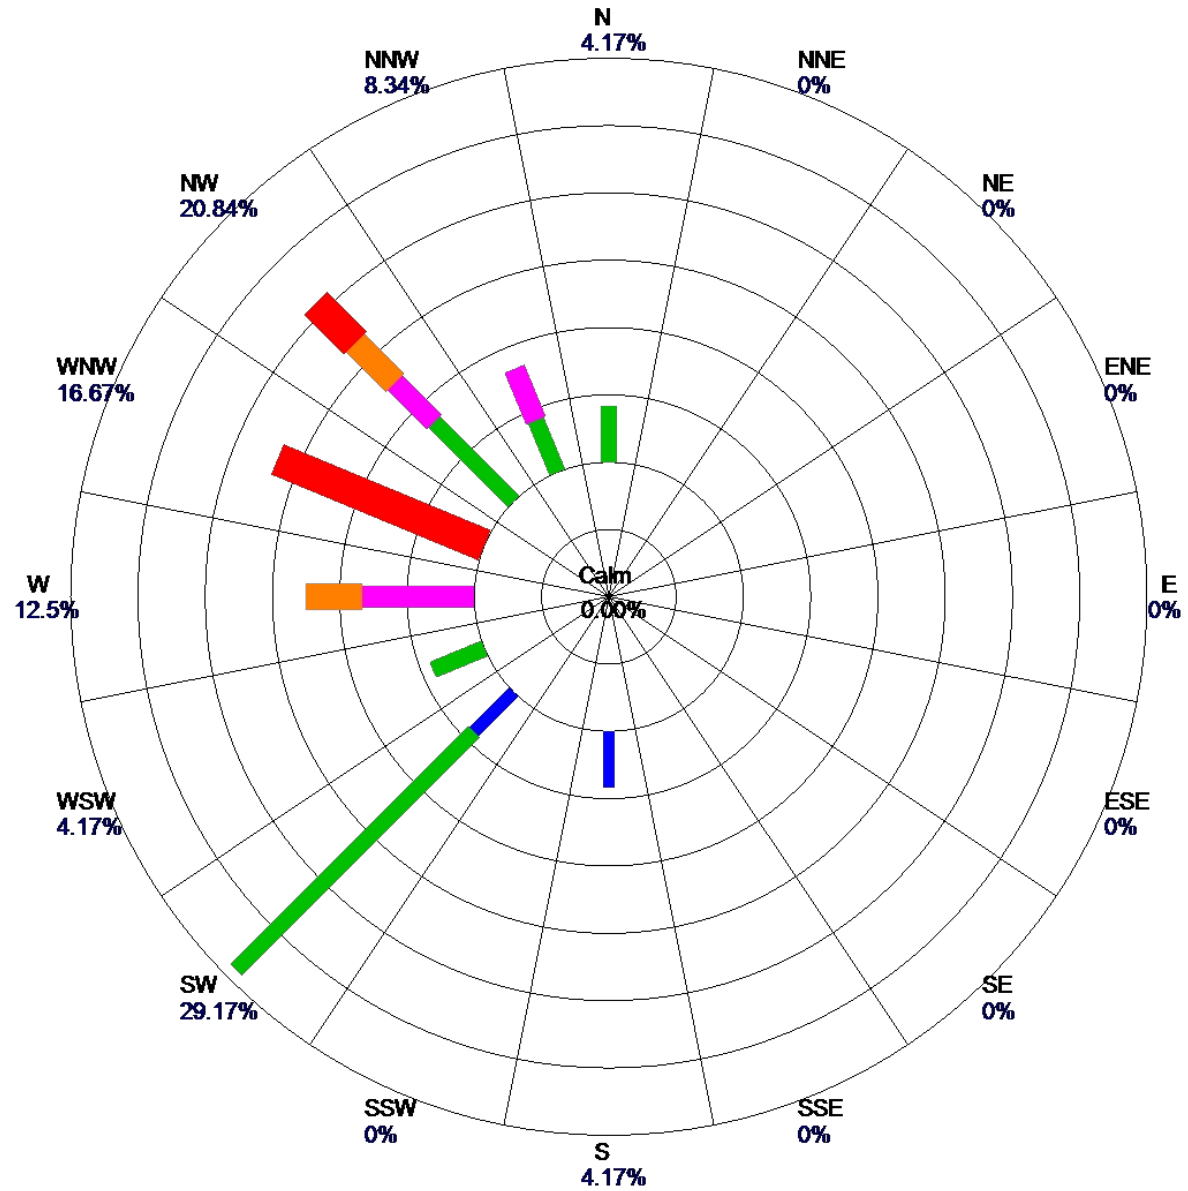

Site: Yankee
Parameter: WSPD
Units: MPH

Period: 10/17/2018-10/17/2018