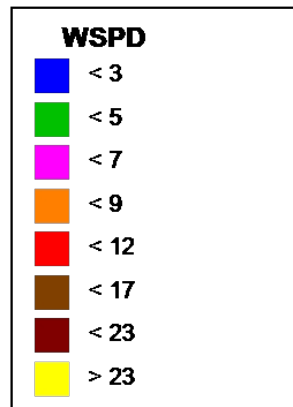

Site: Yankee
Parameter: WSPD
Units: MPH

Period: 10/17/2018-10/17/2018