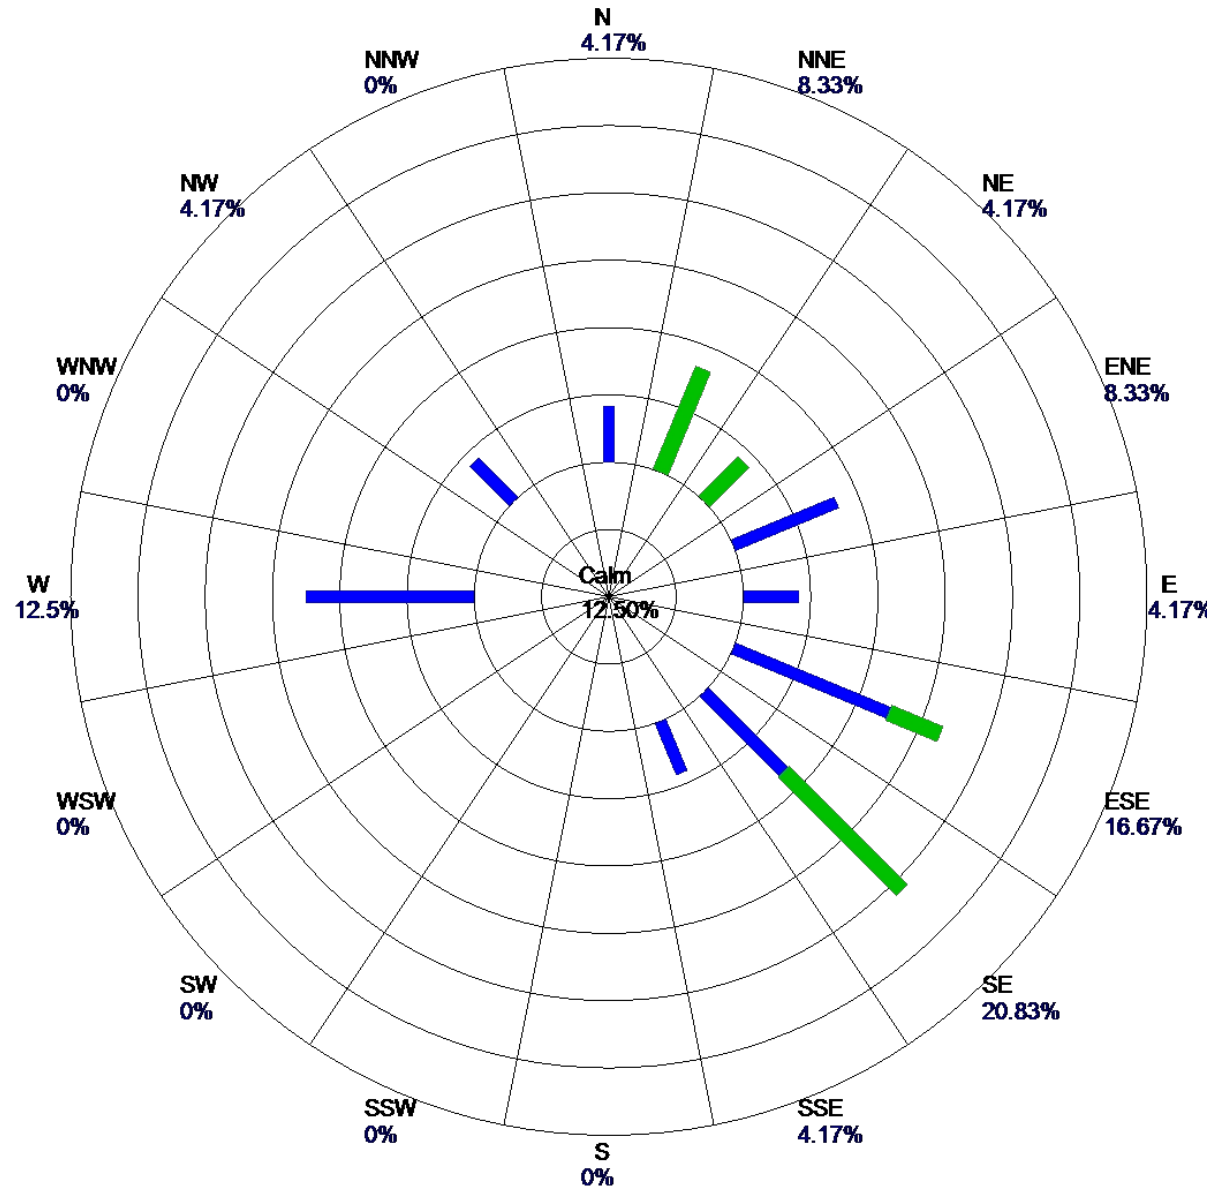

Site: YANKEE
Parameter: WSPD
Units: MPH

Period: 9/11/2018-9/11/2018