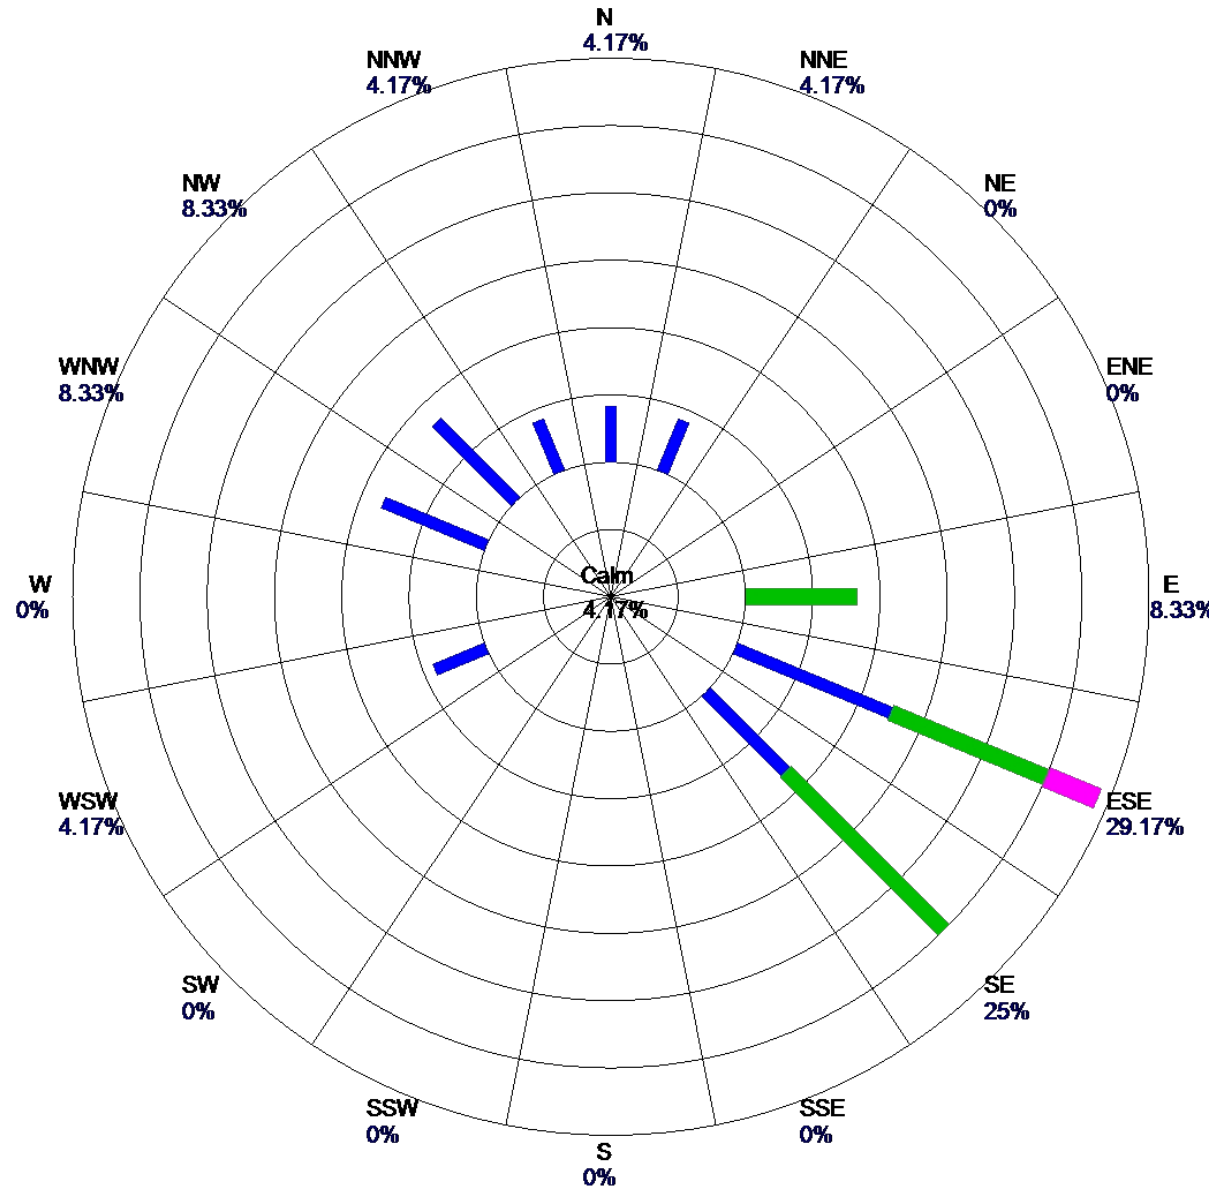

Site: YANKEE
Parameter: WSPD
Units: MPH

Period: 7/13/2018-7/13/2018