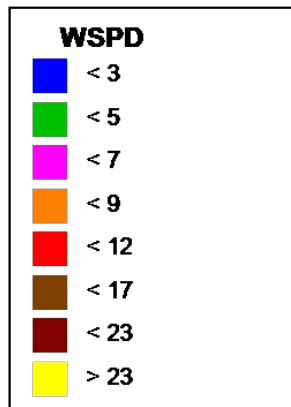

Site: YANKEE
Parameter: WSPD
Units: MPH

Period: 7/13/2018-7/13/2018