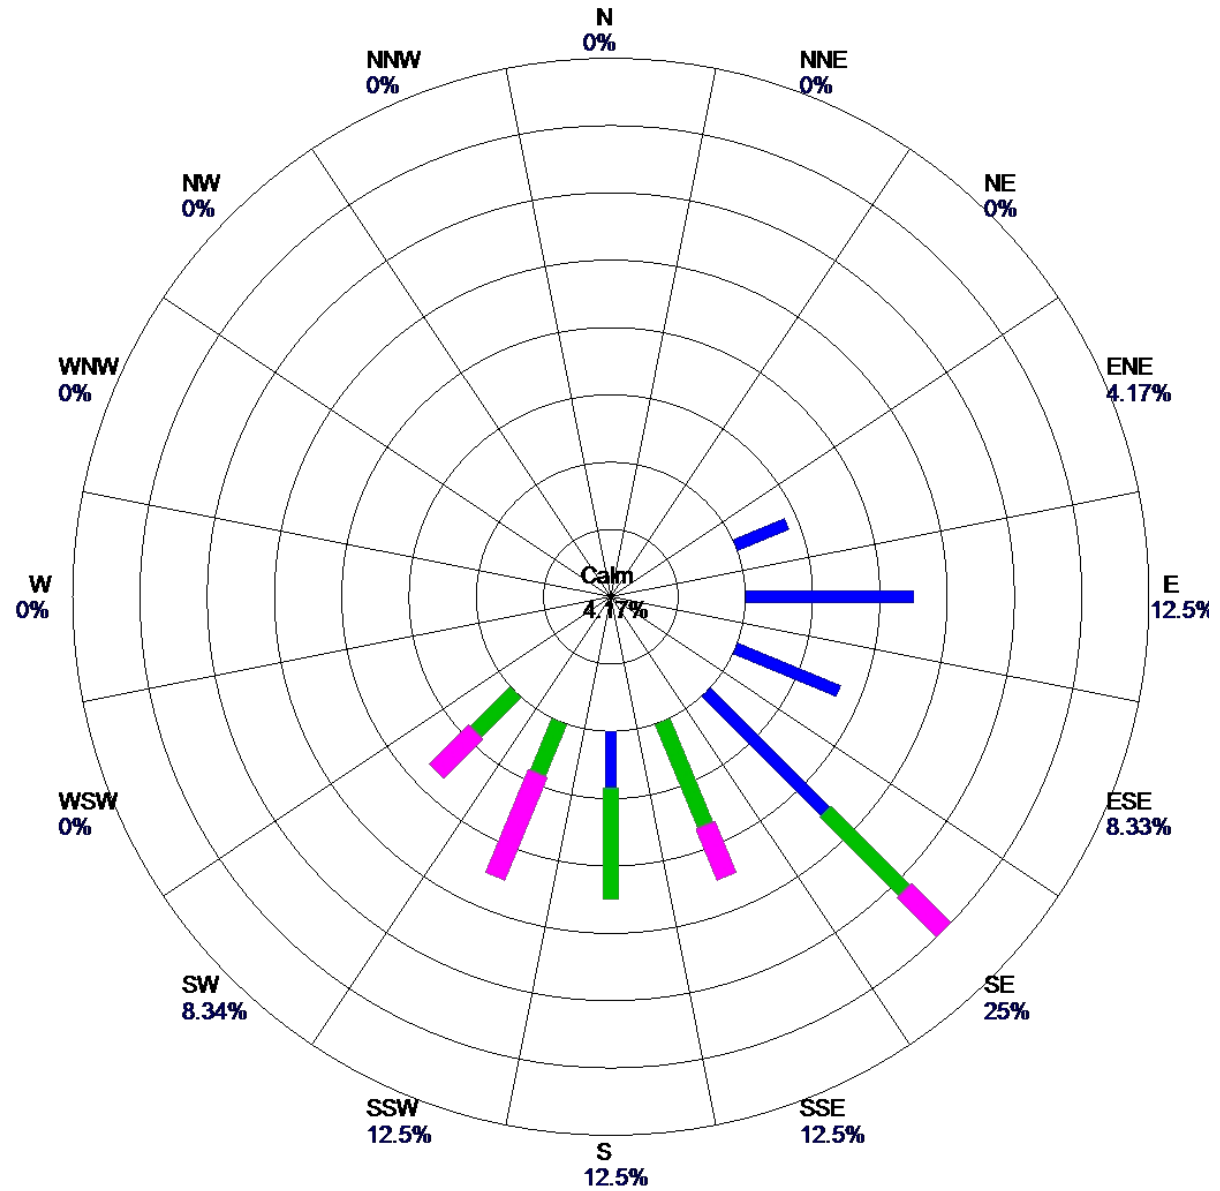

Site: YANKEE
Parameter: WSPD
Units: MPH

Period: 7/1/2018-7/1/2018