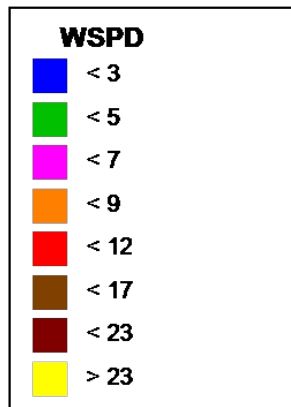

Site: YANKEE
Parameter: WSPD
Units: MPH

Period: 7/1/2018-7/1/2018