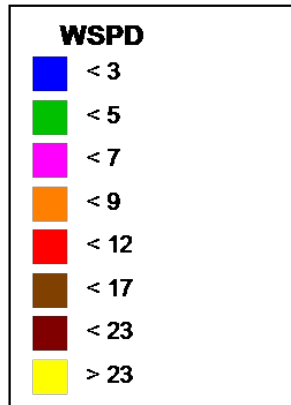

Site: YANKEE  
Parameter: WSPD  
Units: MPH

Period: 6/7/2018-6/7/2018