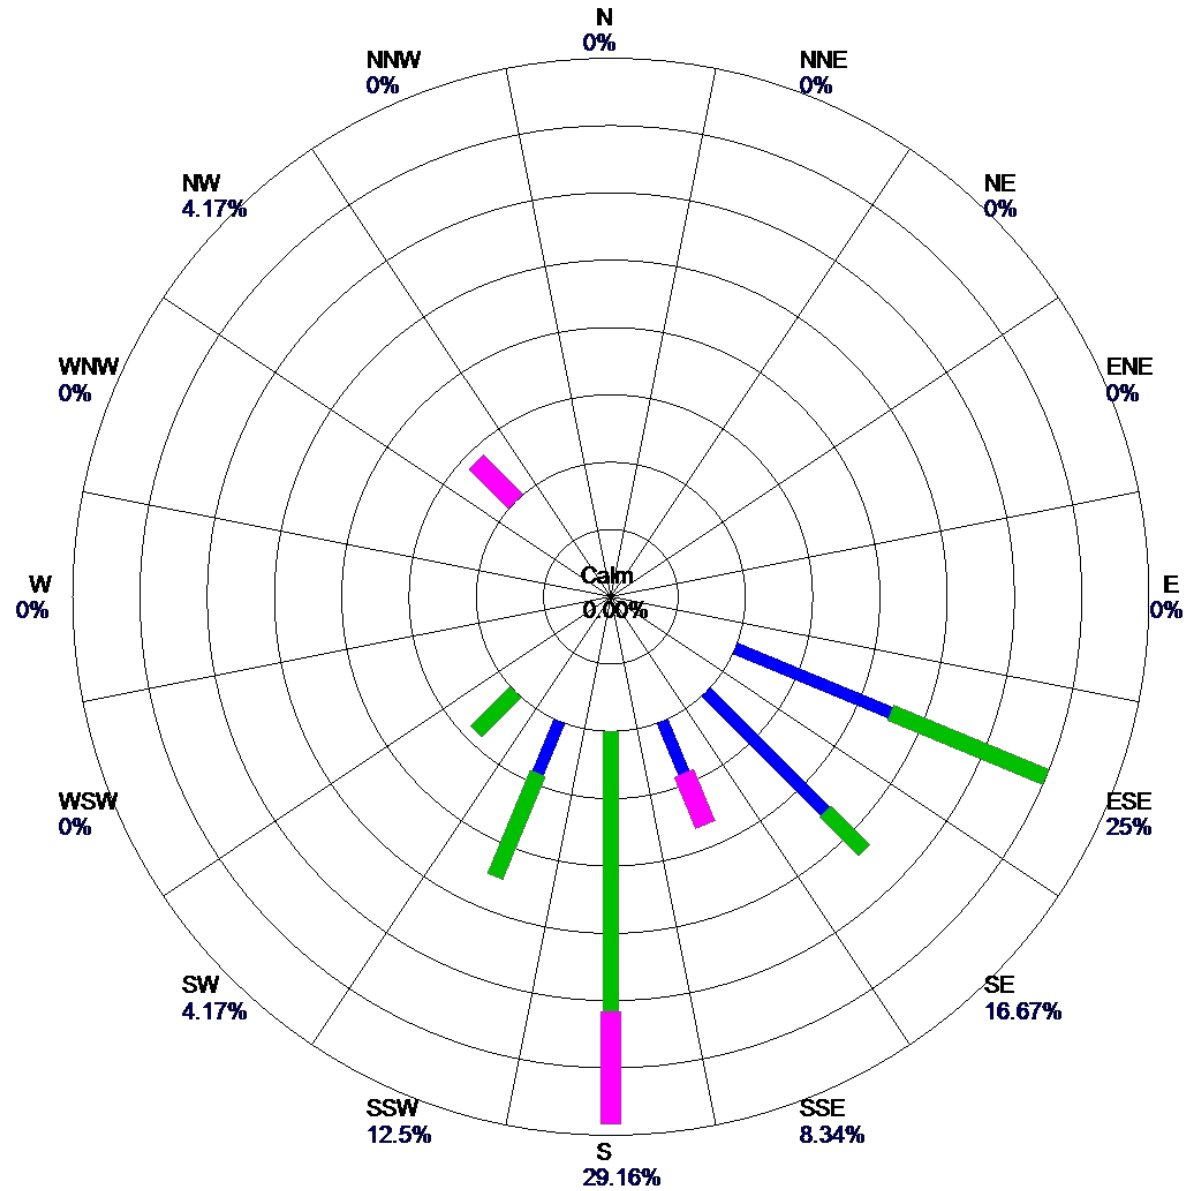

Site: YANKEE  
Parameter: WSPD  
Units: MPH

Period: 6/7/2018-6/7/2018