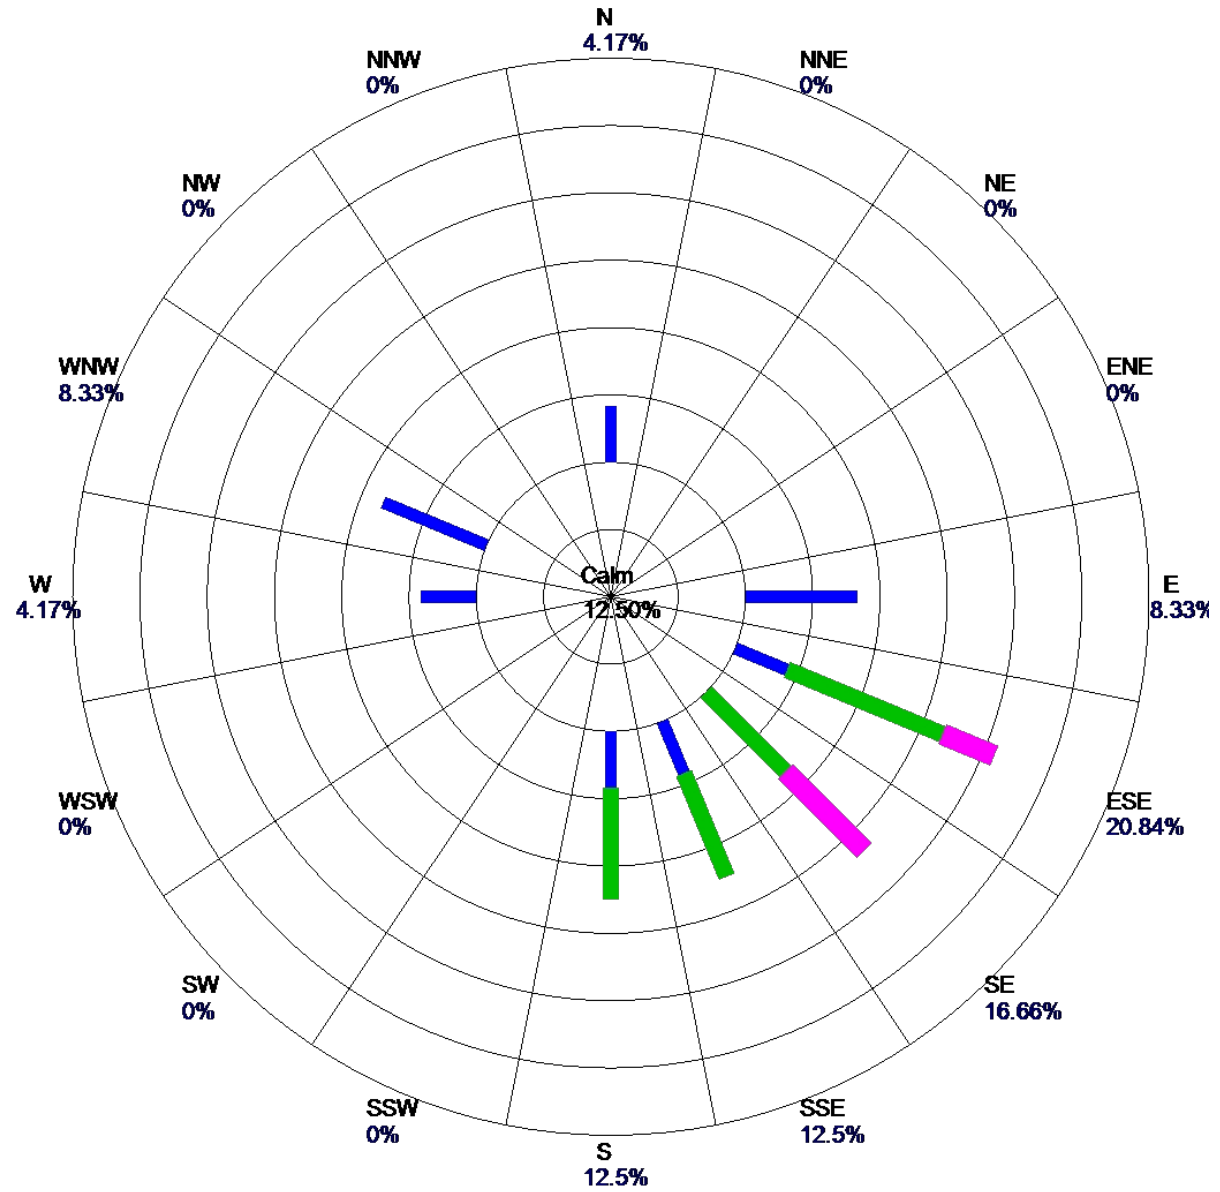

Site: YANKEE  
Parameter: WSPD  
Units: MPH

Period: 1/14/2018-1/14/2018