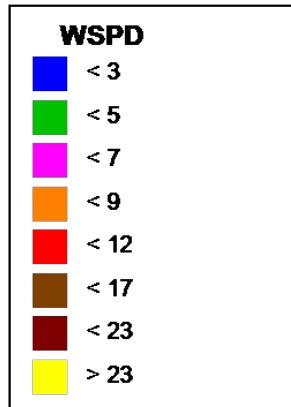

Site: YANKEE  
Parameter: WSPD  
Units: MPH

Period: 1/14/2018-1/14/2018