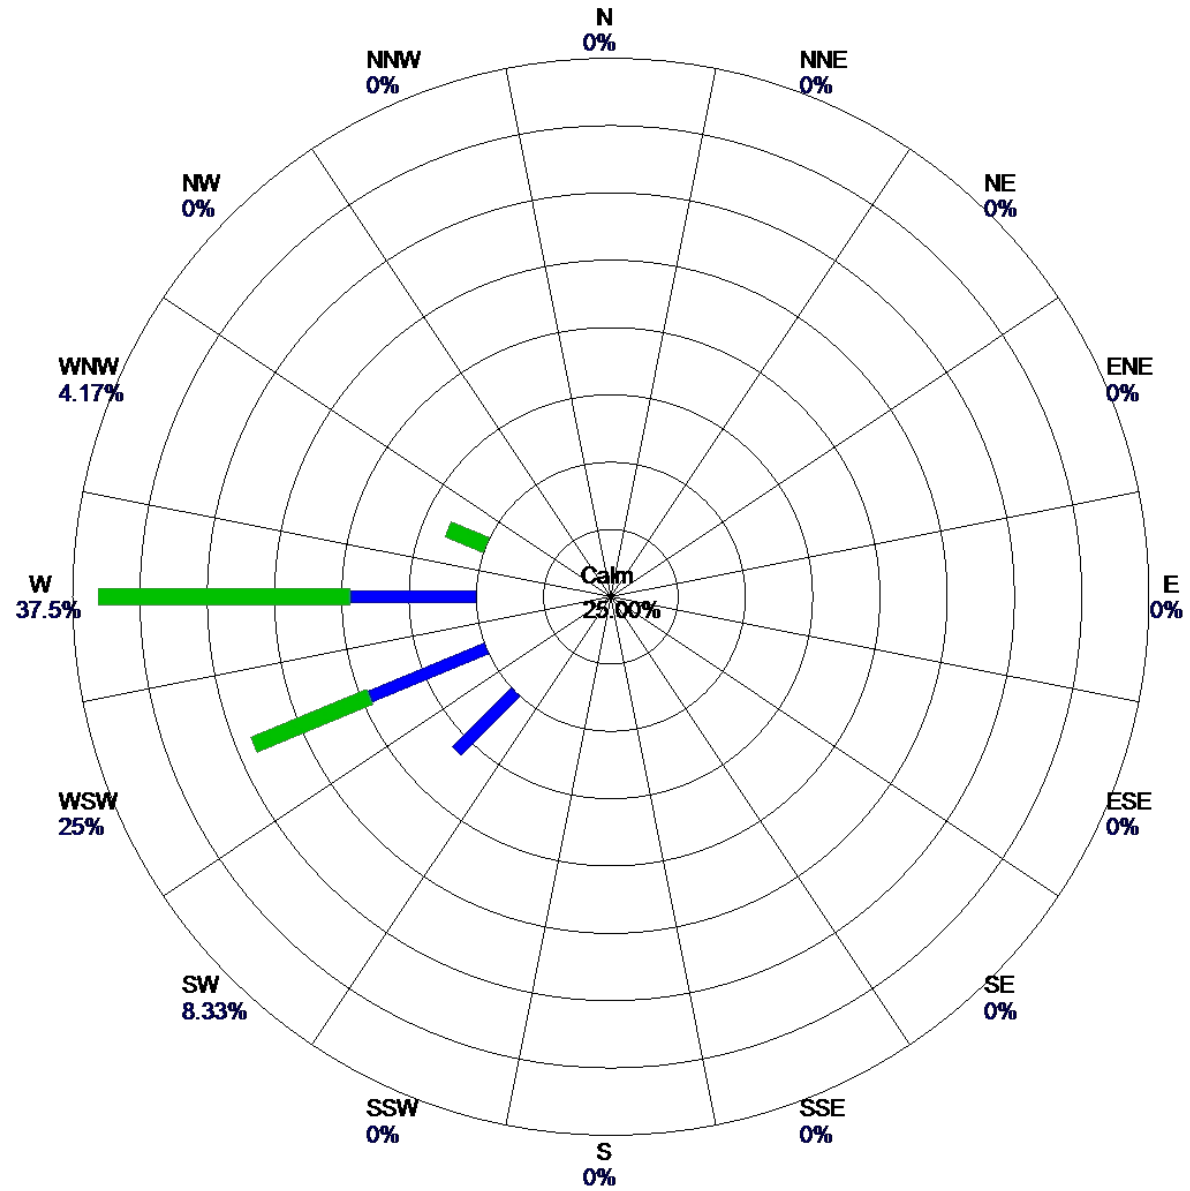

Site: Amanda Elem
Parameter: WSPD
Units: MPH

Period: 10/29/2018-10/29/2018