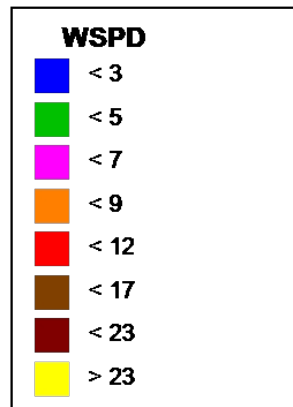

Site: AMANDA ELEM
Parameter: WSPD
Units: MPH

Period: 8/18/2018-8/18/2018