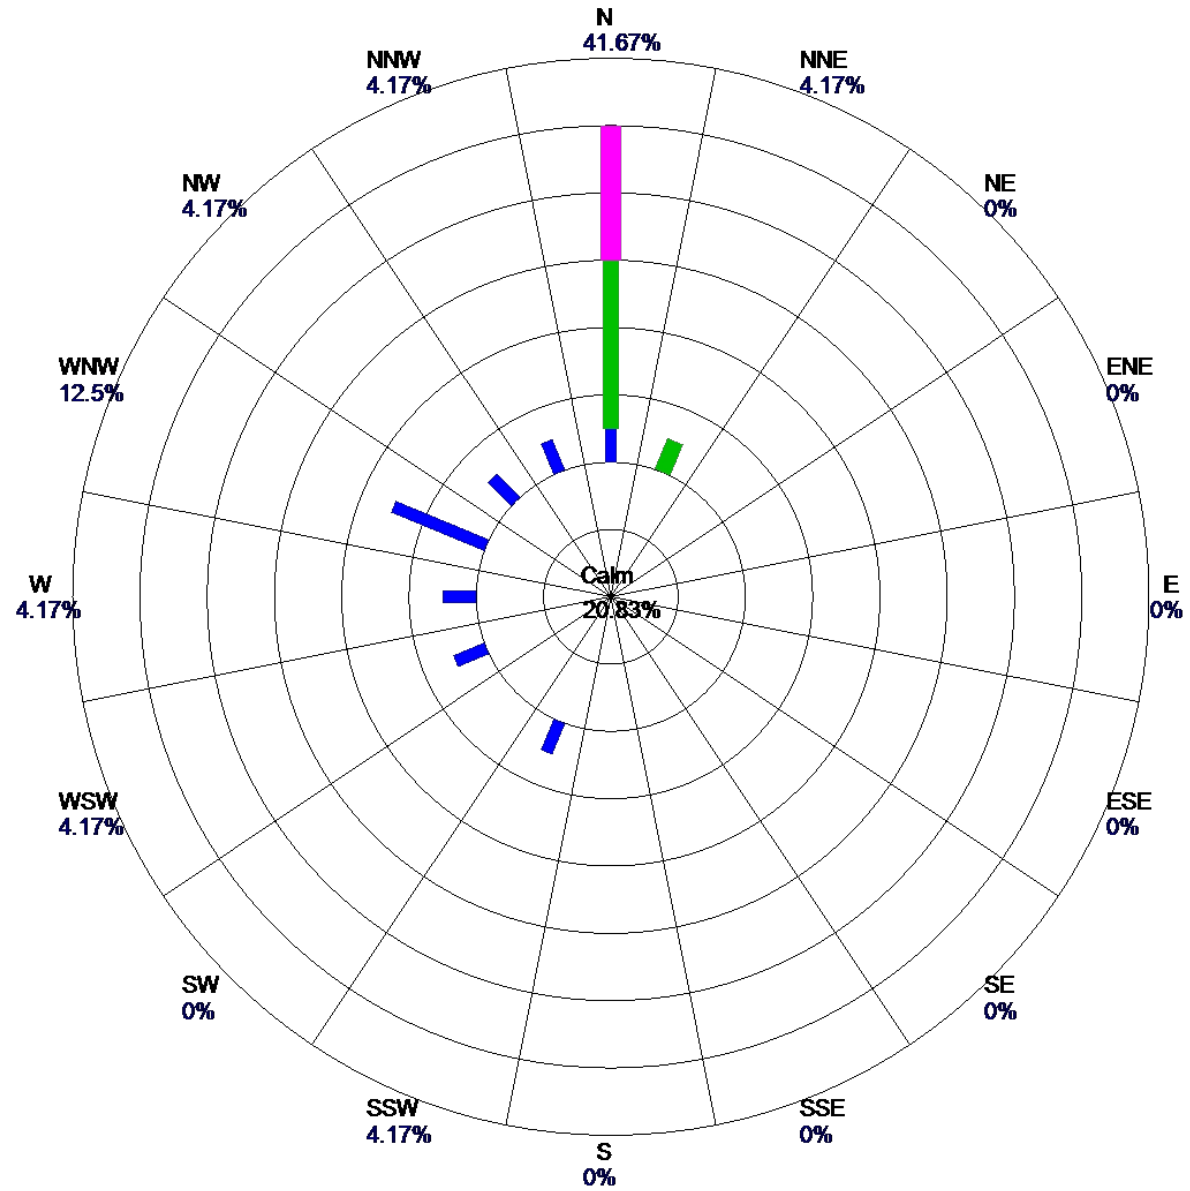

Site: AMANDA ELEM
Parameter: WSPD
Units: MPH

Period: 8/18/2018-8/18/2018