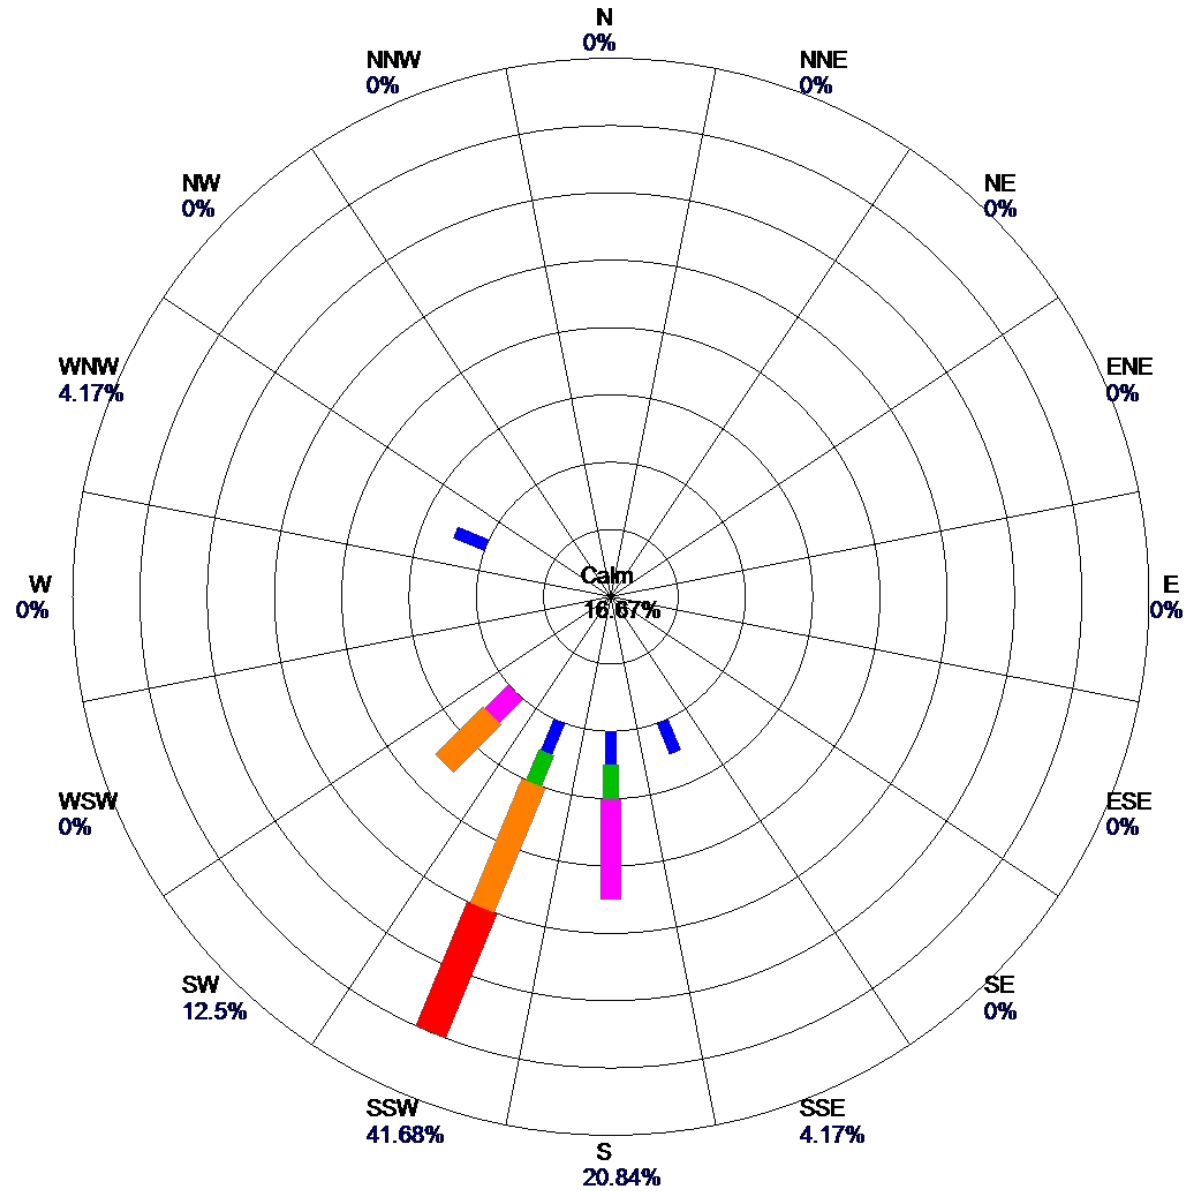

Site: AMANDA
Parameter: WSPD
Units: MPH

Period: 5/2/2018-5/2/2018