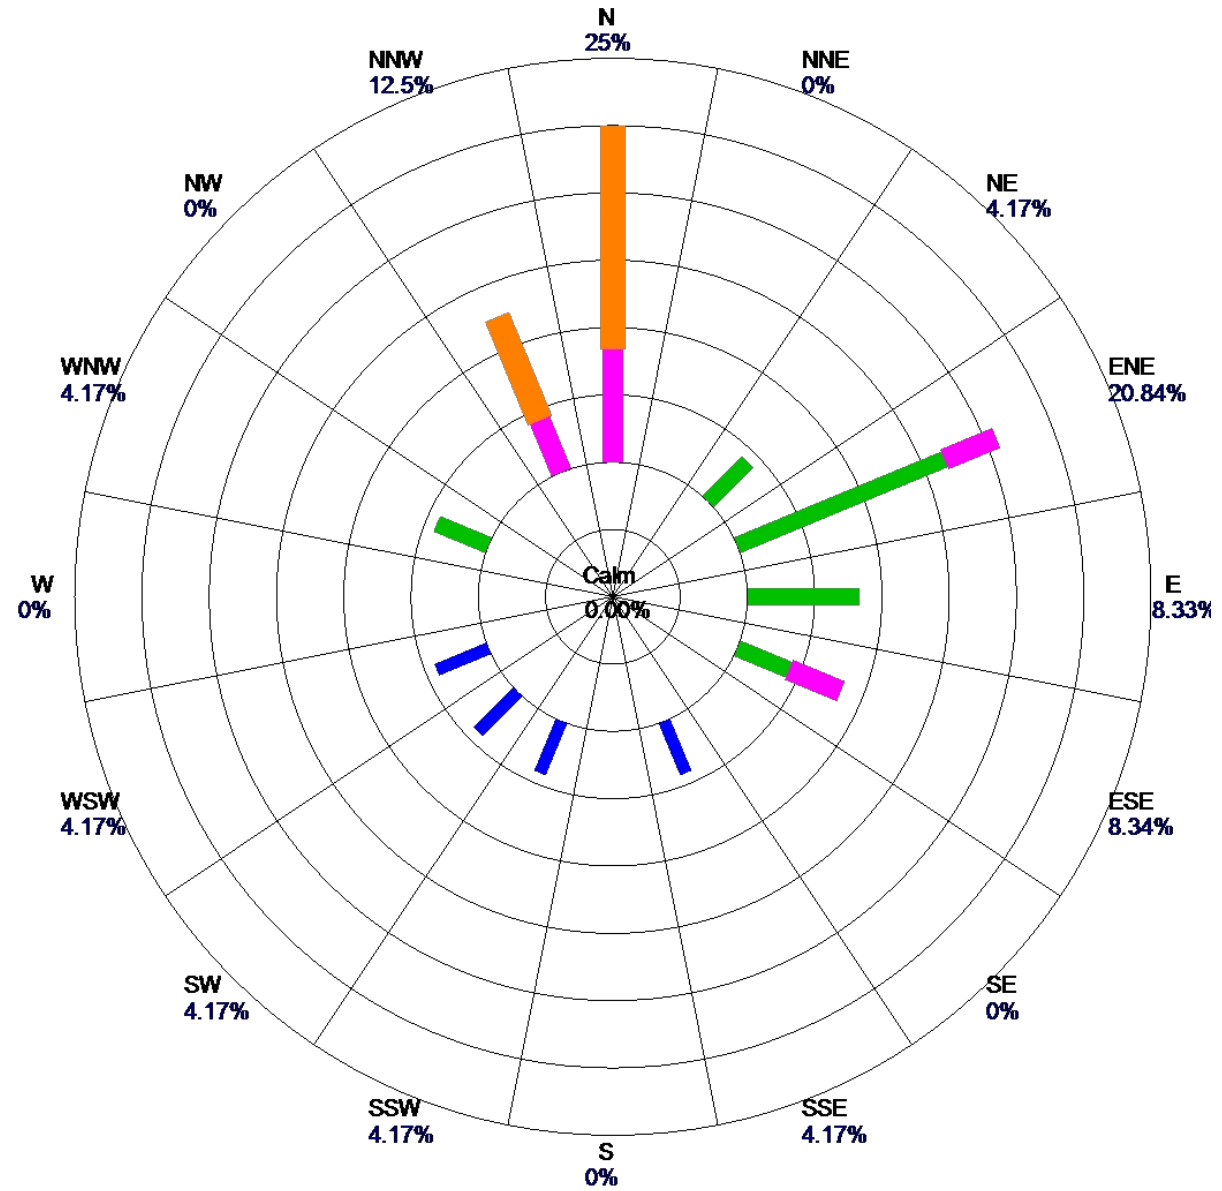

Site: YANKEE
Parameter: WSPD
Units: MPH

Period: 11/3/2017-11/3/2017