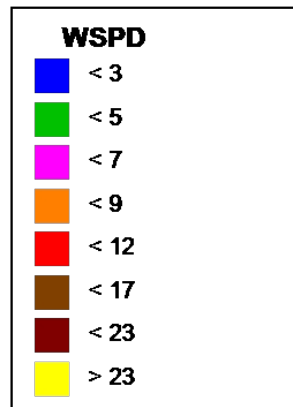

Site: YANKEE
Parameter: WSPD
Units: MPH

Period: 11/3/2017-11/3/2017