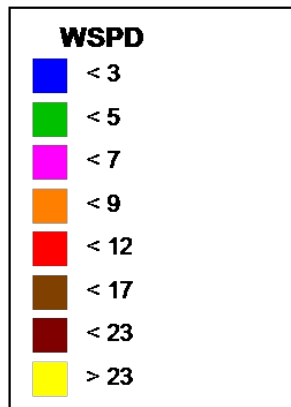

Site: YANKEE  
Parameter: WSPD  
Units: MPH

Period: 10/22/2017-10/22/2017