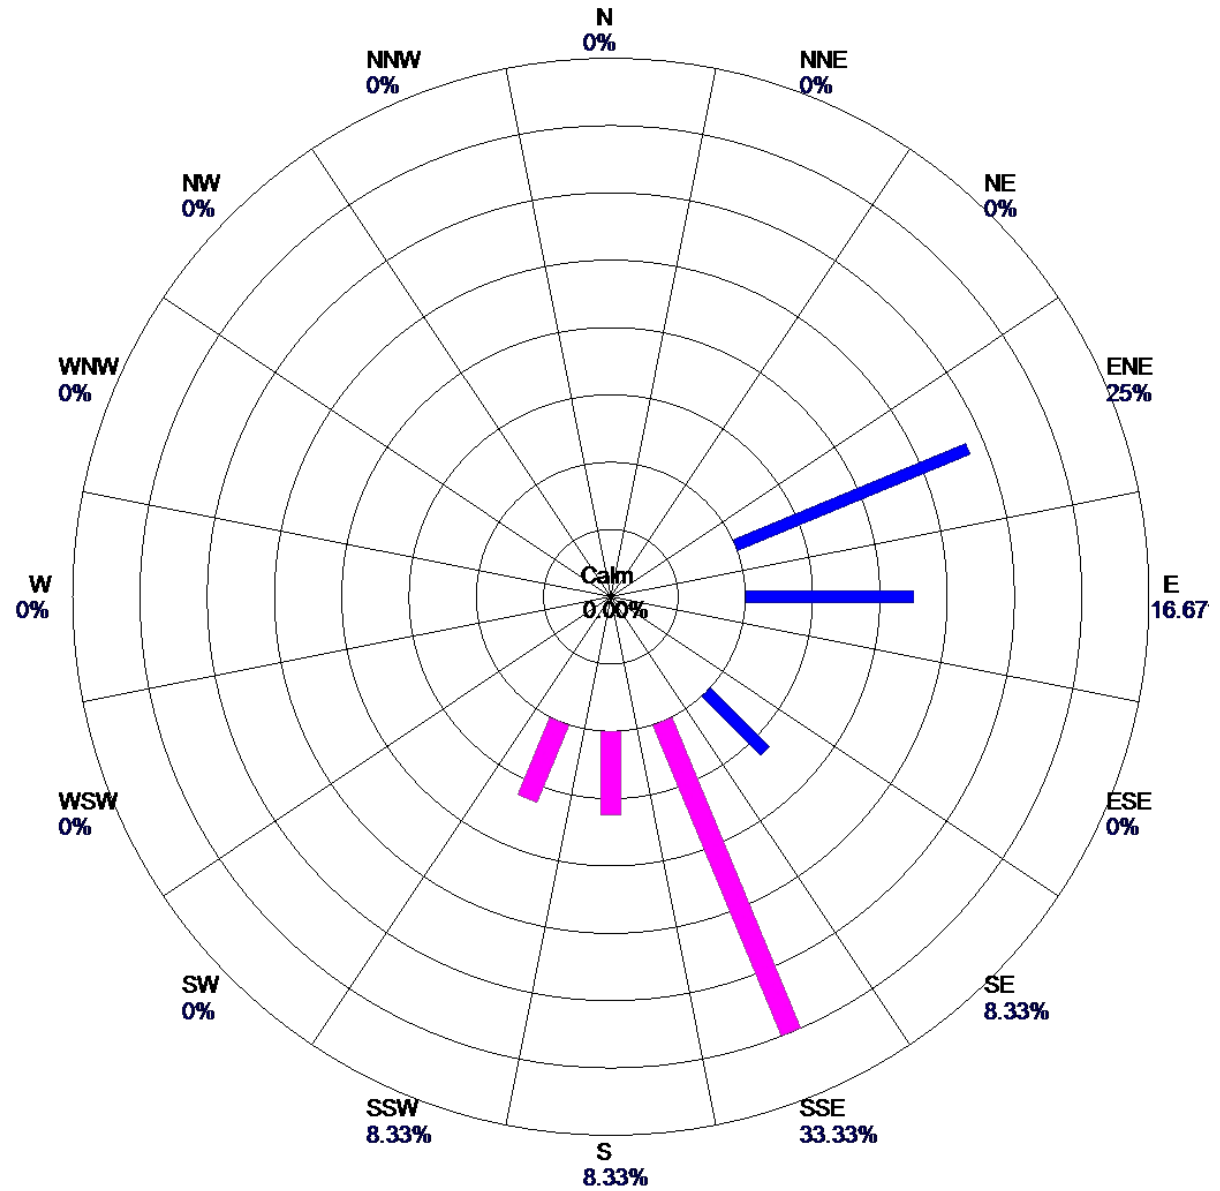

Site: YANKEE  
Parameter: WSPD  
Units: MPH

Period: 10/22/2017-10/22/2017