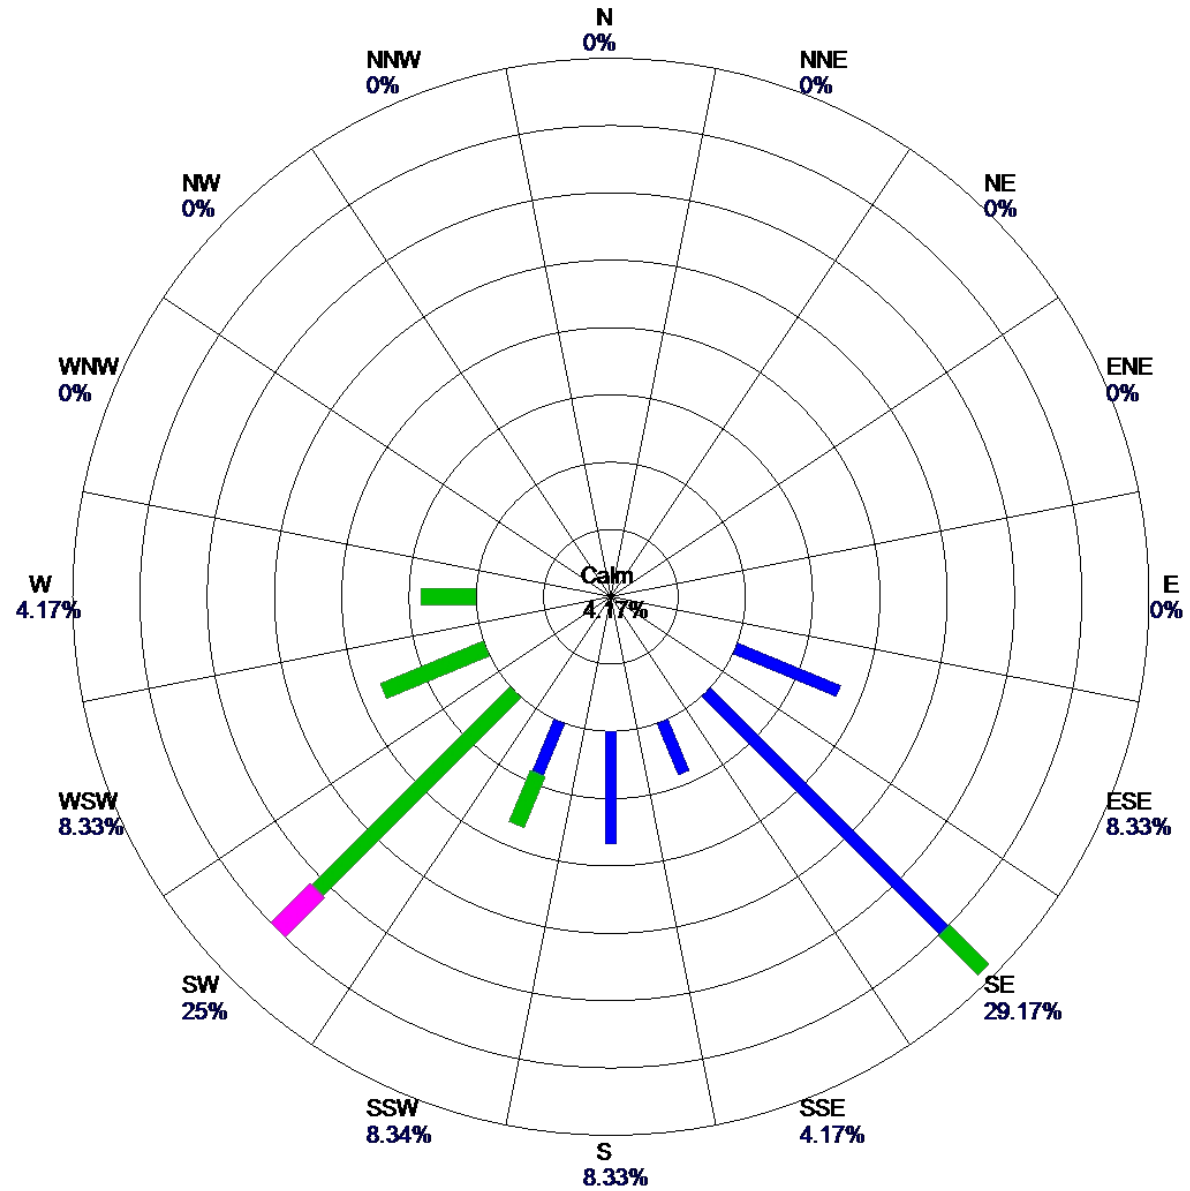

Site: YANKEE  
Parameter: WSPD  
Units: MPH

Period: 8/11/2017-8/11/2017