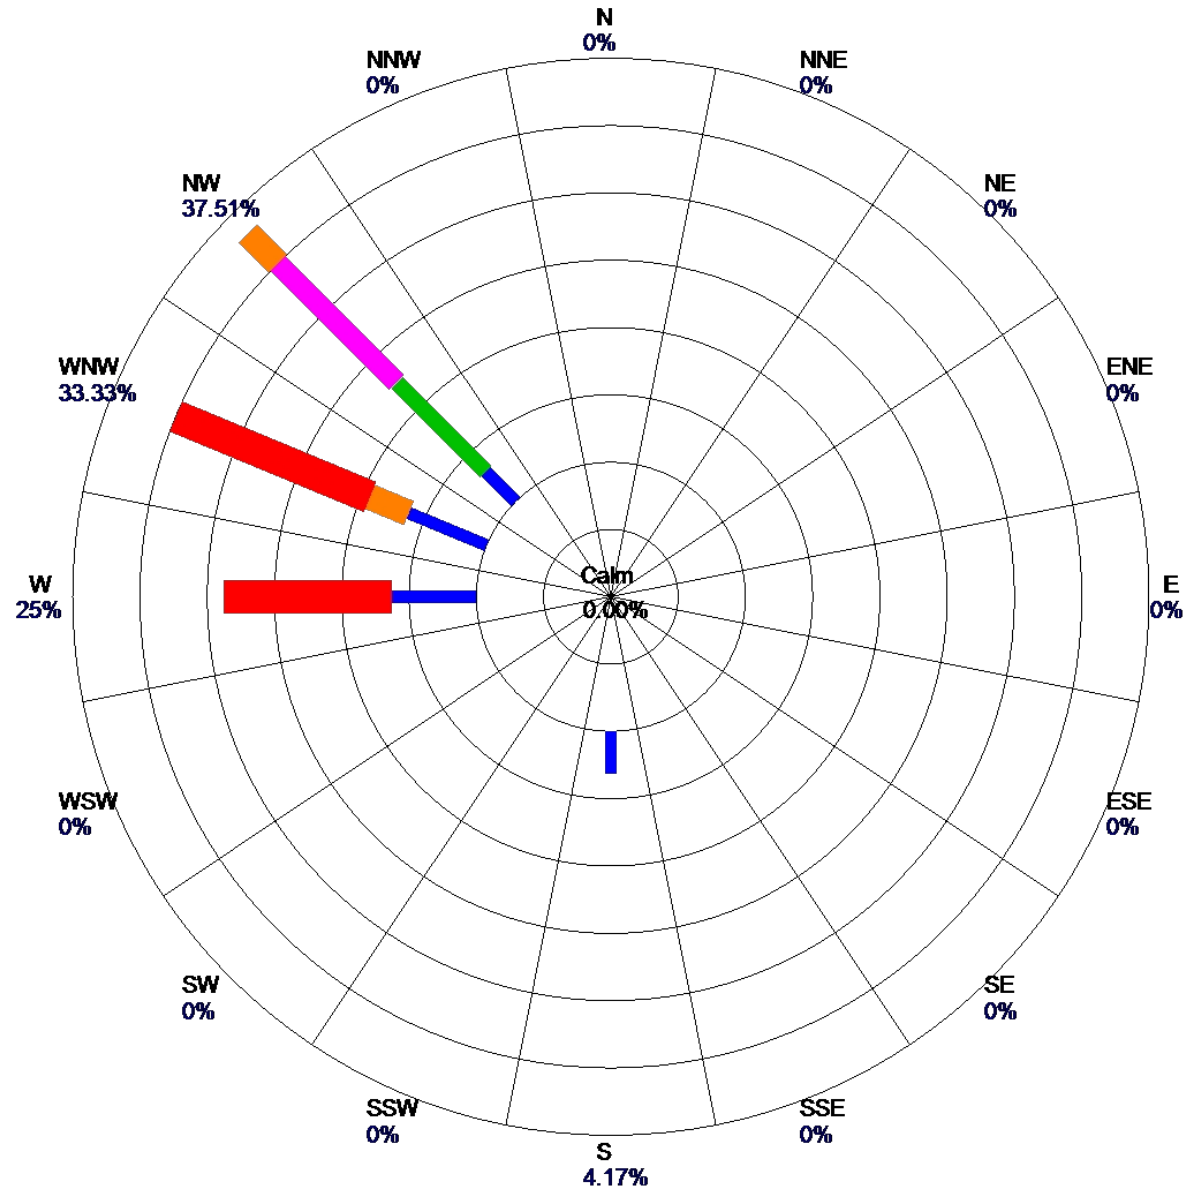

Site: YANKEE  
Parameter: WSPD  
Units: MPH

Period: 5/7/2017-5/7/2017