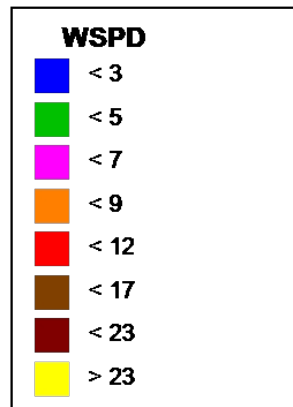

Site: YANKEE
Parameter: WSPD
Units: MPH

Period: 4/1/2017-4/1/2017