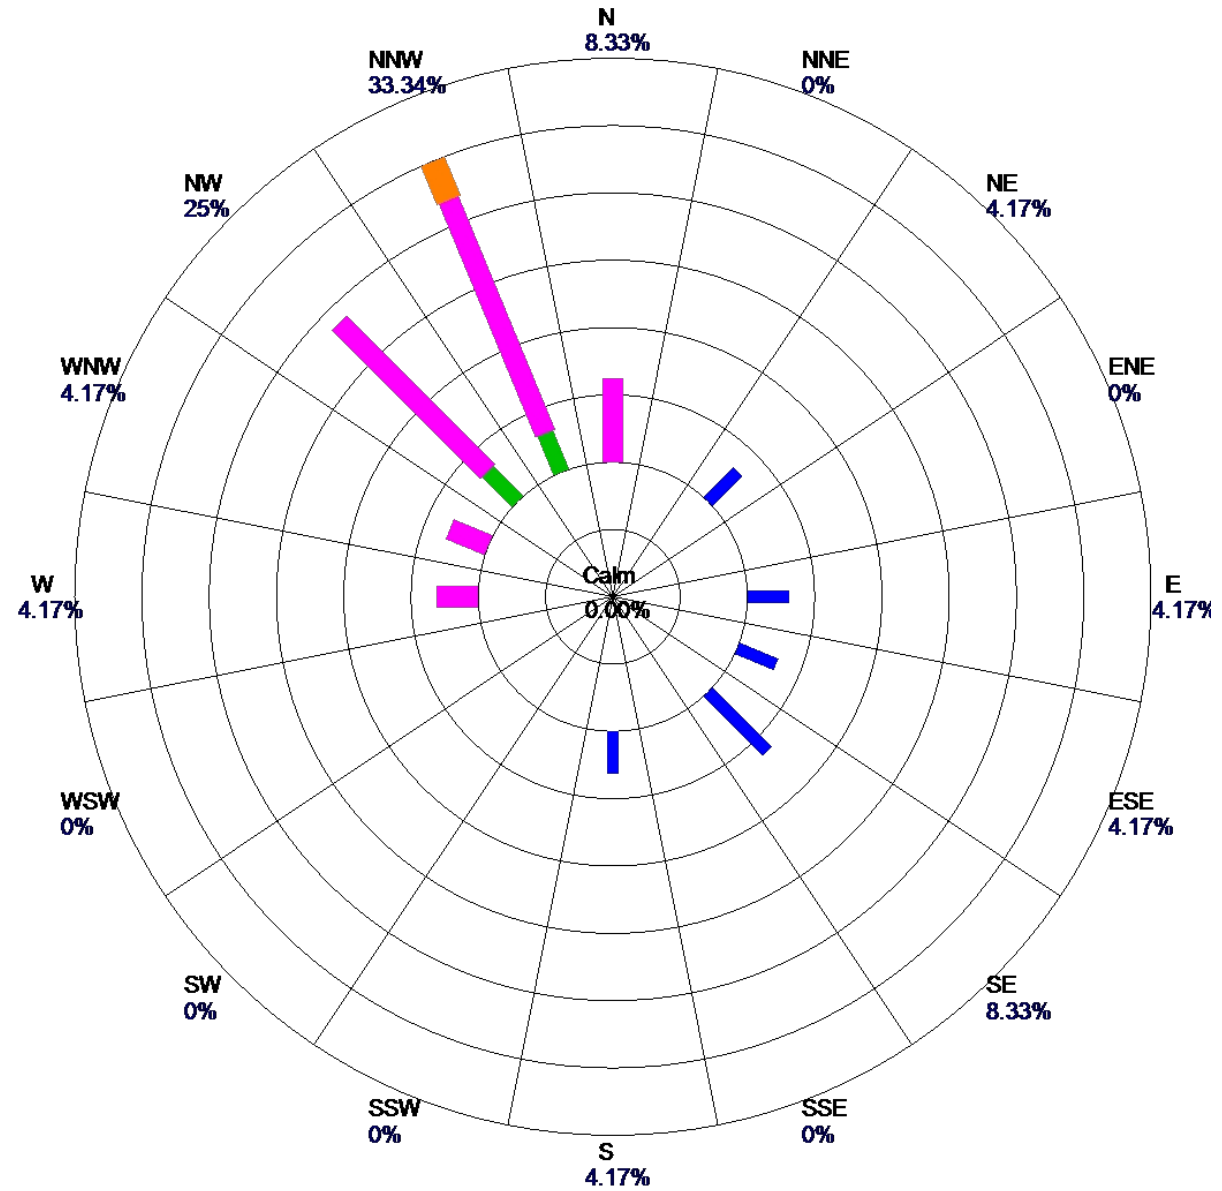

Site: YANKEE
Parameter: WSPD
Units: MPH

Period: 4/1/2017-4/1/2017