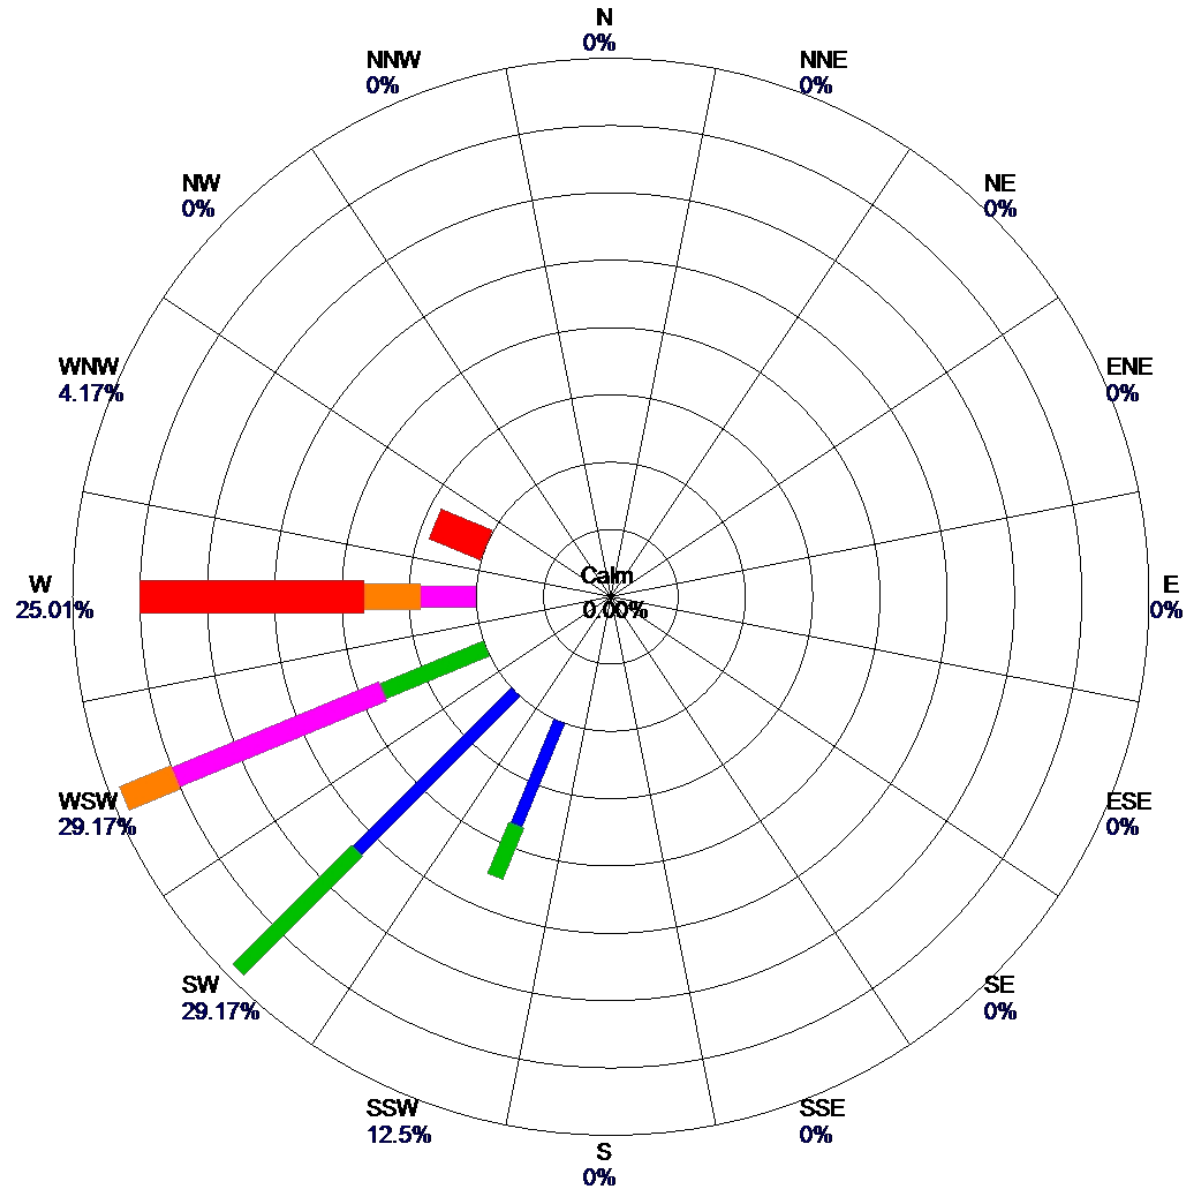

Site: YANKEE
Parameter: WSPD
Units: MPH

Period: 3/8/2017-3/8/2017