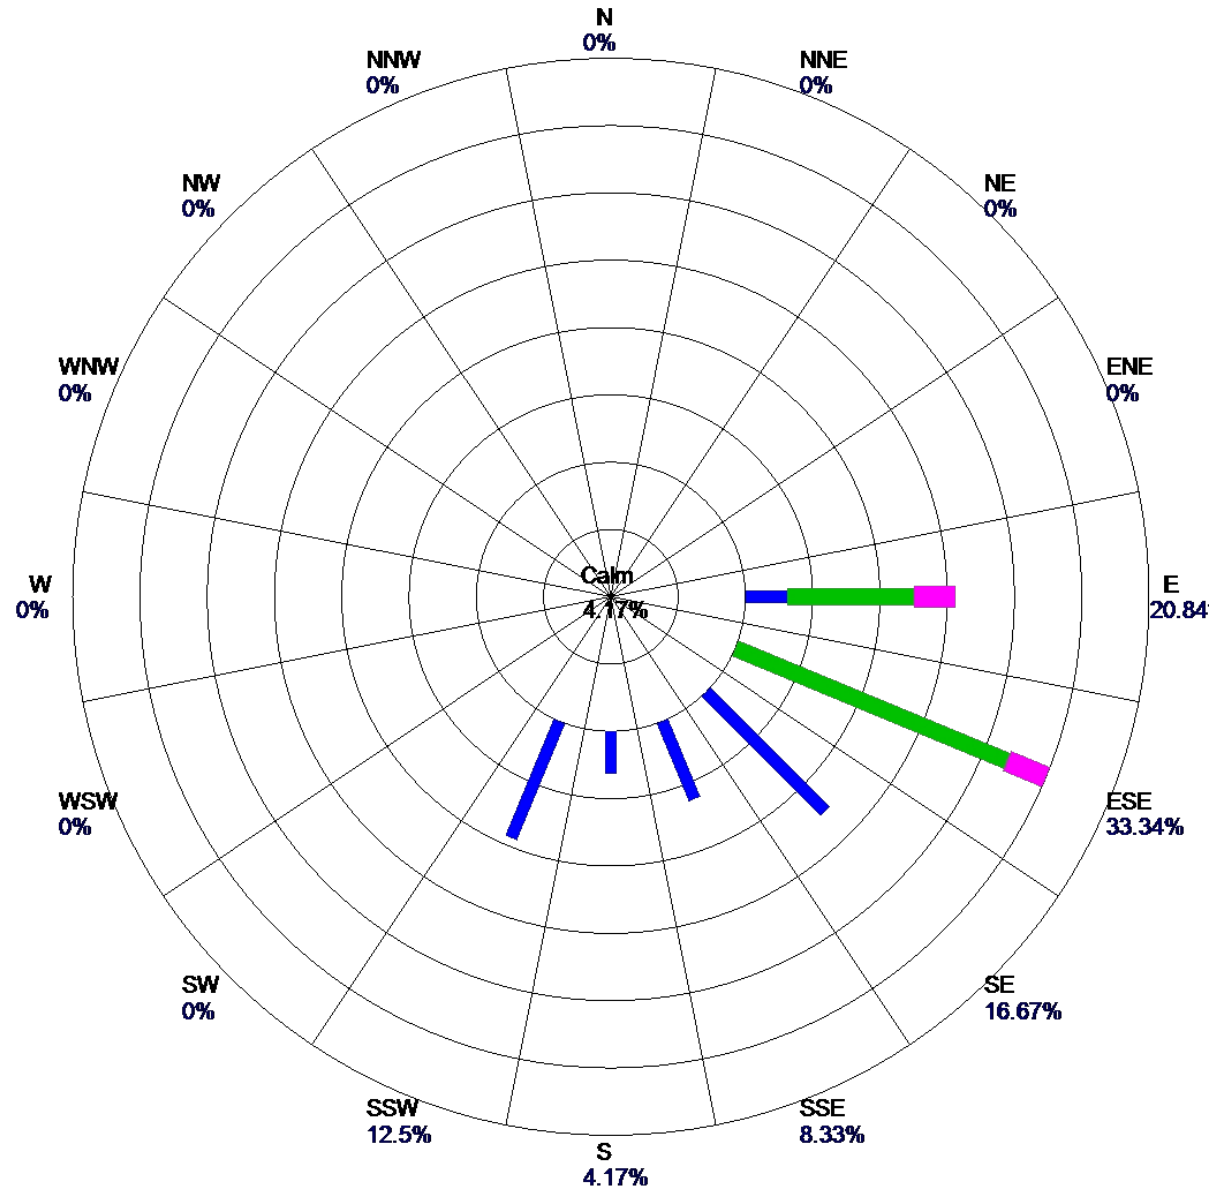

Site: YANKEE  
Parameter: WSPD  
Units: MPH

Period: 1/19/2017-1/19/2017