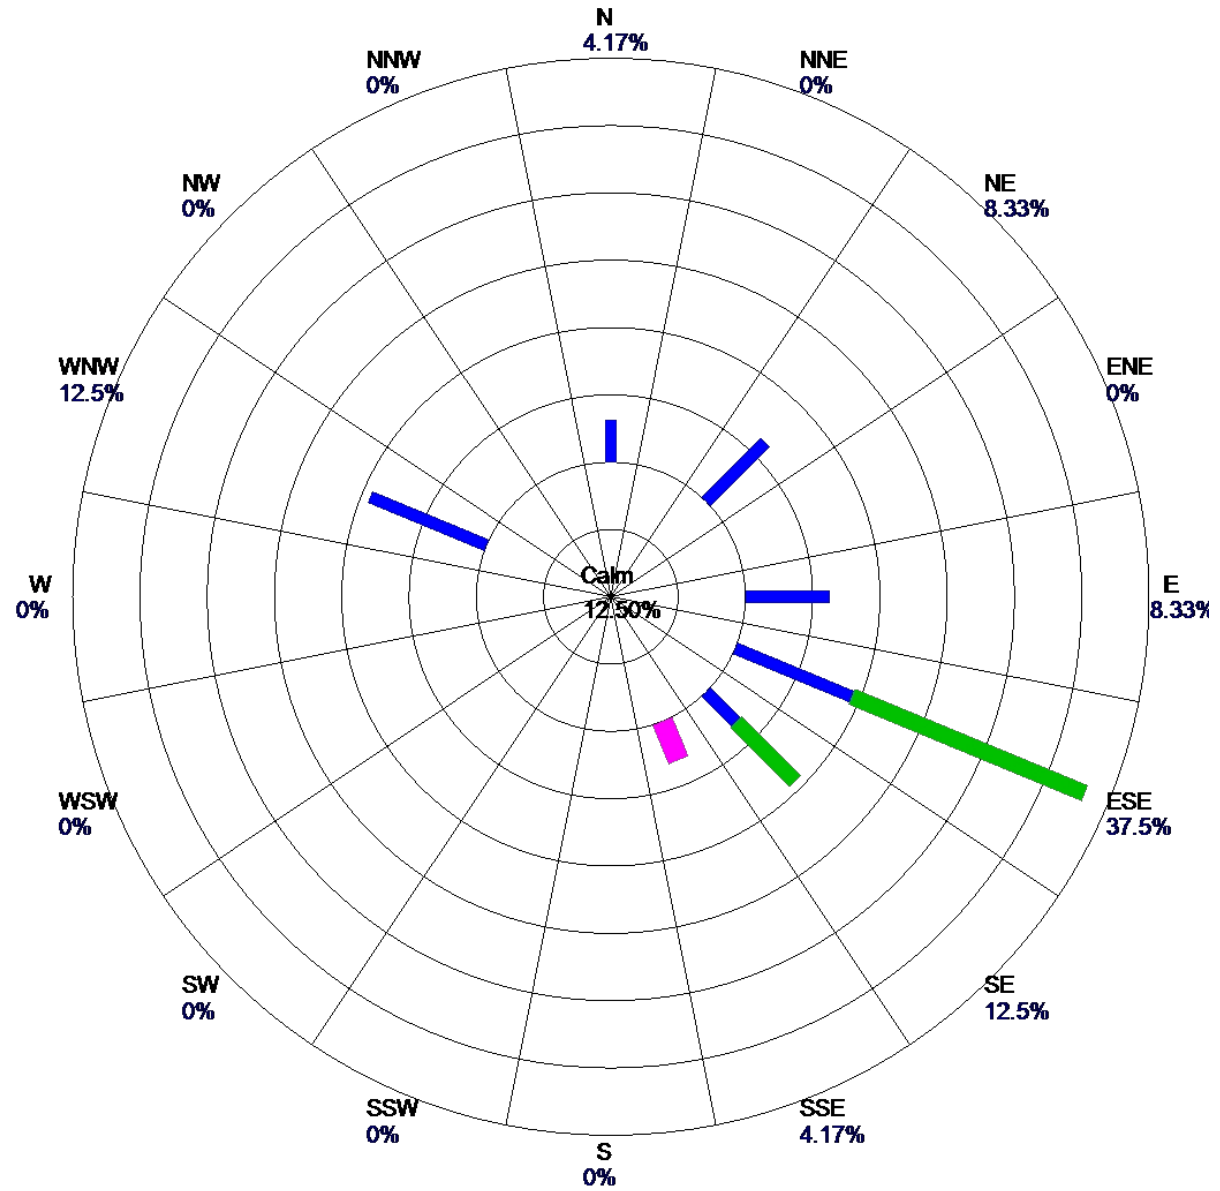

Site: AMANDA
Parameter: WSPD
Units: MPH

Period: 4/13/2017-4/13/2017